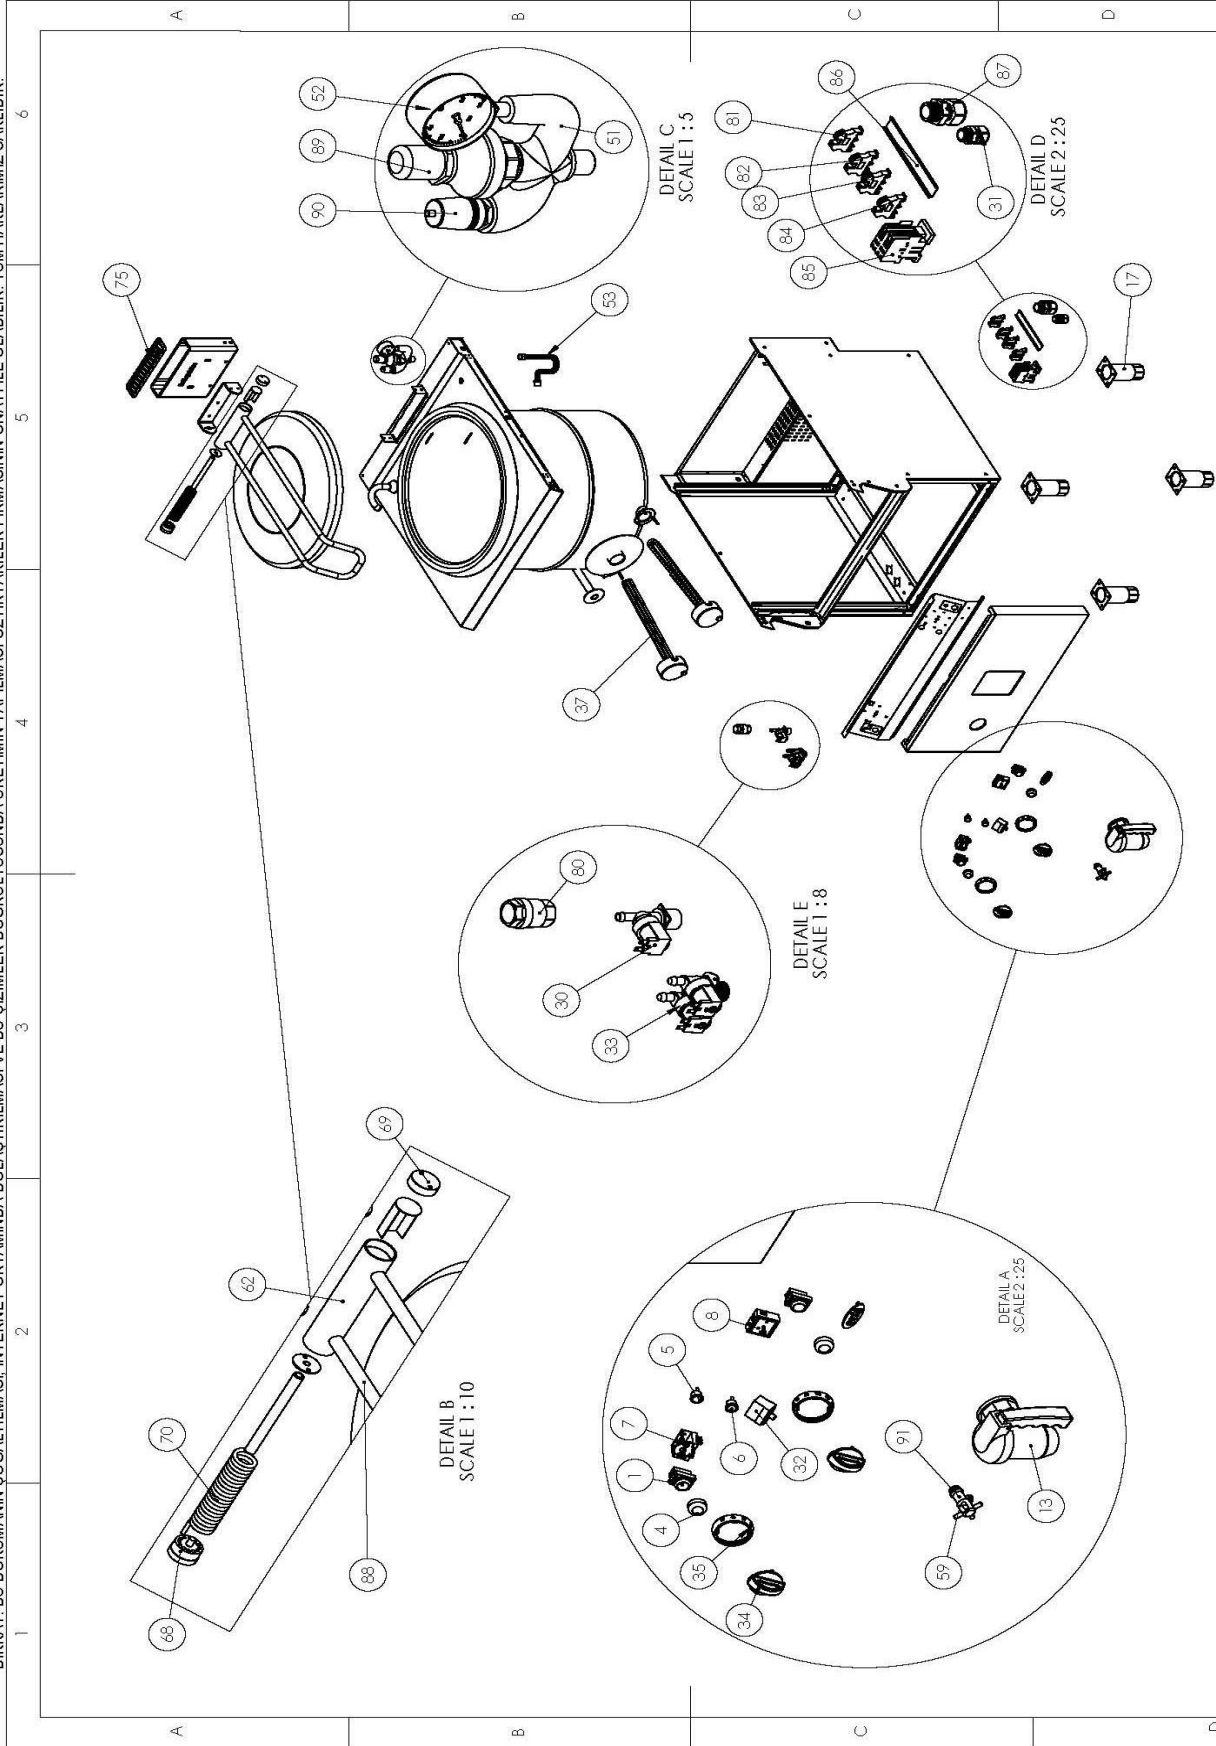

SPARE PART LIST

Spare Part ItemCode	Item name.	PictureId
6232.00012.08	Moeller Button Top DR-G	1
9099.33561.00	DRAIN TAP R2"	13
6260.00002.10	ADJUSTABLE FEET	17
6262.00008.00	3/4 PLASTIK VENTILLE	30
6259.00003.10	CABLE GLAND PG 21	31
6234.00001.27	SAFETY THERMOSTAT 230 C	32
6258.00003.00	SELENOID VALVE R3/4" SINGLE IN DOUBLE OUT 220V WITH PLASTIC FLANGE	33
6260.00015.45	THERMOPLASTIC KNOB MAIN BODY WITH 6 mm INSERT	34
6260.00015.49	THERMOPLASTIC KNOB SCALE WITH "O" MARKED FOR "OK"	35
9099.01000.06	Boiler Resistance 9 KW	37
6251.00004.30	SIGNAL LAMP BLACK BODY GREEN LENS NEON 100K-220V	5
9099.GR200.SV	BUHAR BASINÇ GÜVENL K VALF KOMPLE (ÇATAL/VALF/MANOMETRE) TAPPON GR200	51
6267.00019.03	FLEXIBLE GAS PIPE FOR INDIRECT BOILING PANS R1/2" x 300 mm L	53
6222.00009.05	KNOB FOR WATER LEVELLING TAP OF INDIRECT BOILING PANS	59
6251.00004.31	SIGNAL LAMP BLACK BODY RED LENS NEON 100K-220V	6
2855.N30.GR002.MK	60-100-150 LT KAYNATMA TENCERES KAPAK KALDIRMA MEKAN ZMASI GRUBU	62
6232.00027.02	4 POS. SELECTOR SWITCH RTH D01	7
6260.00058.96	FLUE COVER CAST IRON WITH CERAMIC ENAMEL COATED FOR ALL 700&900	75
6234.00001.11	ENERGY REGULATOR	8
6222.00027.12	CEKVALF DUZ 1/2 PRINC AGA MARKA	80
6248.00010.01	Electric Terminal Rail Nu 6(Grounding)	81
6248.00011.15	KLEMENS AVK 10 MAVI	82
6248.00011.11	KLEMENS AVK 16 BEJ	84
6230.00014.32	CONTACTOR 25-10 220V AC MOELLER 11 KW	85
6248.00022.00	RAIL FOR TERMINAL ST	86
6259.00003.13	CABLE GLAND PG 29	87
6222.00009.04	WATER TAP FOR LEVELING	91

DIKKAT: BU DÖKÜMANIN COĞALTILMASI, İNTERNET ORTAMINDA DOLAŞTIRILMASI VE BU ÇİZİMLER DOĞRULTUSUNDA ÜRETİMİN YAPILMASI ÖZTIRYAKLER FİRMASININ ONAYI İLE OLABİLİR. TÜM HAKLARIMIZ SAKLIDIR.

RİSD	BİM	İMCA	TARİHİ	MATERİYAL	TOLERANS	ÖZTIRYAKLER
ÇİZEN	E.BAŞTUĞ		29.11.2012		DIN 7168	YENİ 150 LT ELEKTRİKLİ İNDİREKT TENCERE
KONTROL	M.HACI		29.11.2012		ORTA	
ONAY	M.HACI		29.11.2012			
AGIRLIK(GR.)	97208.40	KALINLIK		REVİZYON	1	ÖLÇEK
TÜM ÖLÇÜLER mm ÇİNSİNDİR						1:100 T. RESİM NO
						OTEI 150 patlamış